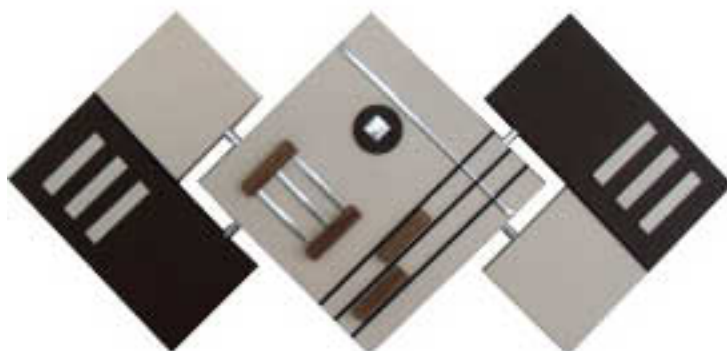

## Losangos 2015

Cod. LG-006 - cores: Colorido(CL), MA(marrom)  
Verde(VD), Azul(AZ), Ouro Velho(OV), Amarelo(AM)

Cod. LG-012 - cores: MA(marrom), Verde(VD), Azul(AZ), Ouro Velho(OV)  
Preto (PR), Vermelho (VM)

Cod. LG-013 - cores: MA(marrom)

Cod. LG-015 - cores: MA(marrom), Verde(VD), Azul(AZ), Ouro Velho(OV),  
Preto (PR), Vermelho (VM)

Cod. LG-016 - cores: MA(marrom), Verde(VD), Azul(AZ), Ouro Velho(OV),  
Preto (PR), Vermelho (VM)