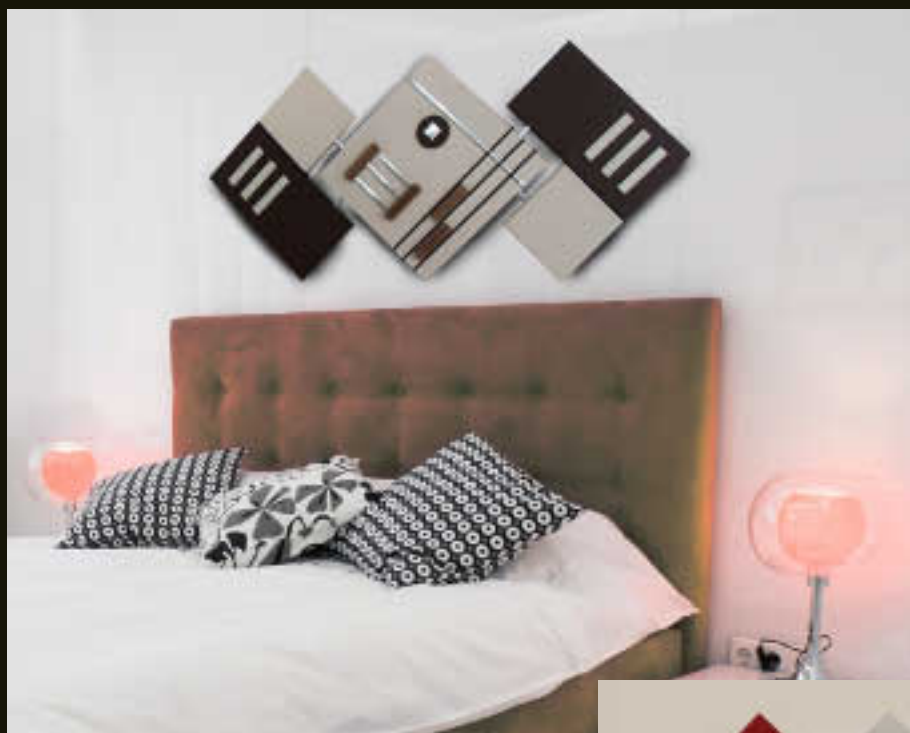

Uniarart

Atelier Valverde

QUADROS LOSANGO - 2015