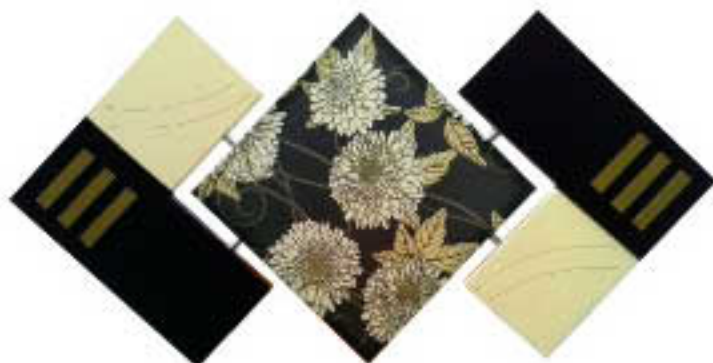

## Losangos 2015

Cod. LG-006 - cores: Colorido(CL), MA(marrom)  
Verde(VD), Azul(AZ), Ouro Velho(OV), Amarelo(AM)

Cod. LG-012 - cores: MA(marrom), Verde(VD), Azul(AZ), Ouro Velho(OV)  
Preto (PR), Vermelho (VM)

Cod. LG-013 - cores: MA(marrom)

Cod. LG-015 - cores: MA(marrom), Verde(VD), Azul(AZ), Ouro Velho(OV),  
Preto (PR), Vermelho (VM)

Cod. LG-016 - cores: MA(marrom), Verde(VD), Azul(AZ), Ouro Velho(OV),  
Preto (PR), Vermelho (VM)

Cod. LG-017 - Centro em Impressão digital . cores: MA(marrom)

Cod. LG-018 - Centro em Impressão digital . cores: Preto

Cod. LG-019 - Centro em Impressão digital . cores: Preto