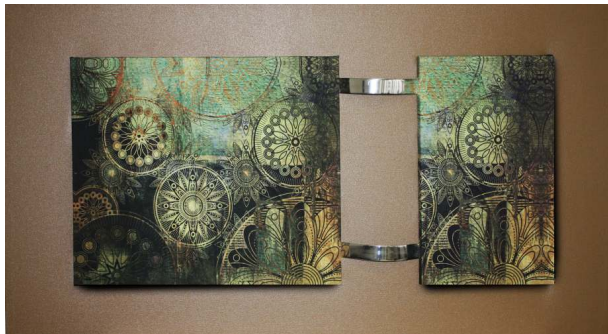

Cód. ESP-111-OV